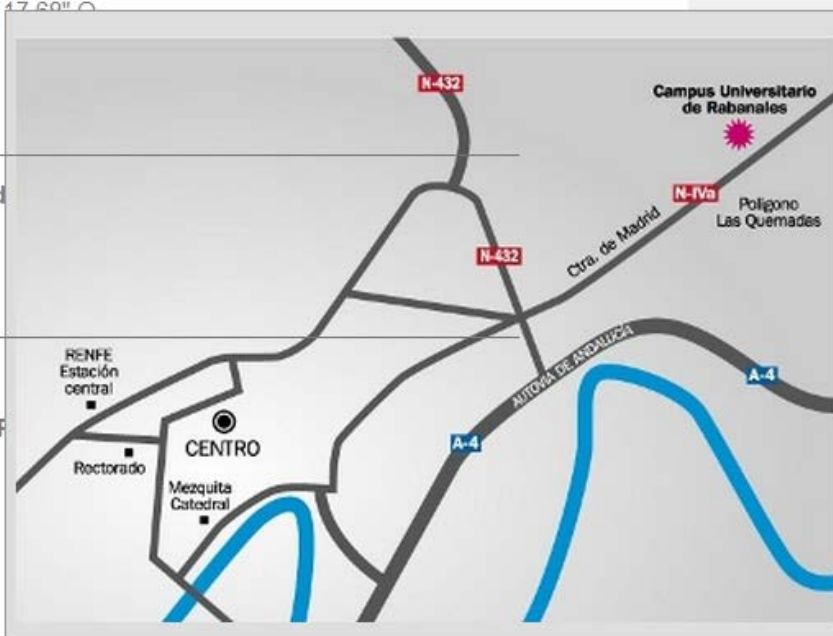

REUNIÓN CON FABRICANTES, PROYECTO MECAOLIVAR

Sede Córdoba, 14 Marzo (11 horas)

Campus universitario: Campus de Rabanales, Carretera N IV, km 396, C.P. 14014, Córdoba

Edificio: Leonardo Da Vinci

Localización exacta: Seminario del departamento del área de construcción, en el departamento de ingeniería rural.

Enlace del plano interactivo del campus: http://www.uco.es/campus_rabanales/images/plano/plano.html

¿Cómo llegar?

En tren:

Desde la estación central de Córdoba en el tren regional de rabanales, que tiene los siguientes horarios: http://www.uco.es/campus_rabanales/index.php/como-llegar.

Hay un tren que sale a las 10.45 de la estación central y tarda 5 minutos.

En coche:

Situación

Dirección postal: Carretera Nacional IV Km. 396. C.P. 14014. Córdoba.

Coordenadas: 37° 54' 48.64" N, 4° 43' 17.69" O

Mostrar mapa de situación

Autobús

Línea especial con salida en Plaza d

Ver todas las líneas de AUCORSA

Trenes

- HORARIOS Y PRECIOS DEL TREN COP

Dentro del Campus:

Campus de Rabanales