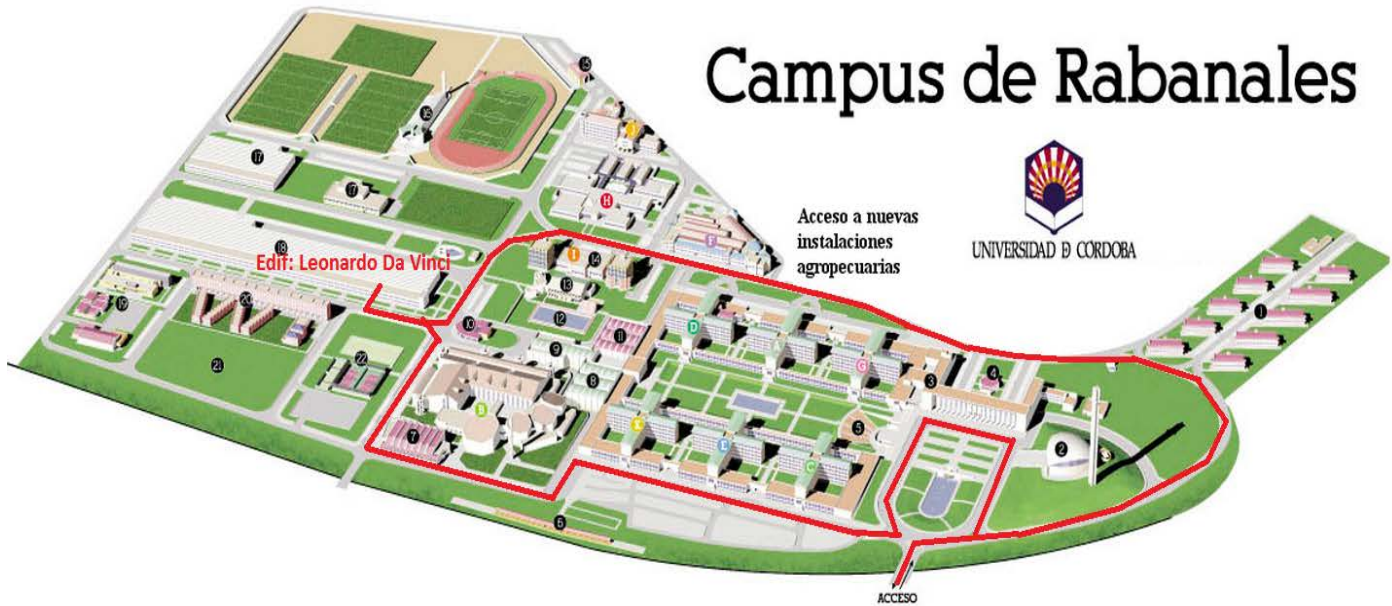

REUNIÓN CON FABRICANTES, PROYECTO MECAOLIVAR

Sede Córdoba, 14 Marzo (11 horas)

Campus universitario: Campus de Rabanales, Carretera N IV, km 396, C.P. 14014, Córdoba

Edificio: Leonardo Da Vinci

Localización exacta: Seminario del departamento del área de construcción, en el departamento de ingeniería rural.

Hay un tren que sale a las 10.45 de la estación central y tarda 5 minutos.

En coche:

Situación

Dirección postal: Carretera Nacional IV Km. 396. C.P. 14014. Córdoba.

Coordenadas: 37° 54' 48.64" N, 4° 43' 17.69" O

Mostrar mapa de situación

Autobús

Línea especial con salida en Plaza d

Ver todas las líneas de AUCORSA

Trenes

- HORARIOS Y PRECIOS DEL TREN COP

Dentro del Campus:

Campus de Rabanales

Sede Madrid, 17 Marzo (11 horas)

CSIC - INSTITUTO DE CIENCIAS AGRARIAS en la Biblioteca
C/Serrano, 115-bis
Madrid.28006 España

Muy cerca de la Estación de Metro de la Línea 6 "República Argentina".